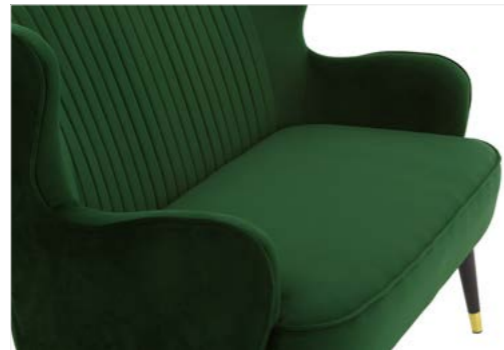

Tissu bleu
Blue fabric

Tissu gris
Grey fabric

*Disponible aussi avec commande manuelle | Available with manual switch

Canapé BUMERANG

Dimensions : W142 x D74 x H90

 Style Art déco
Canapé 2 places
Pieds bois noir
Détails or