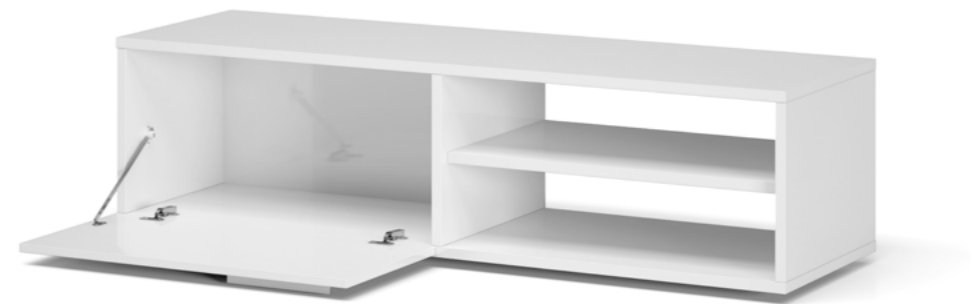

Meuble TV FOTV6670BO

Dimensions : W42 x D130 x H34,5

(FR) Meuble contemporain
Une tablette
Une porte battante
Ouverture type "push"
Poignée chromée

(GB) Contemporary furniture
One shelf
One swing door
Push to open
Chrome handle

Blanc
White