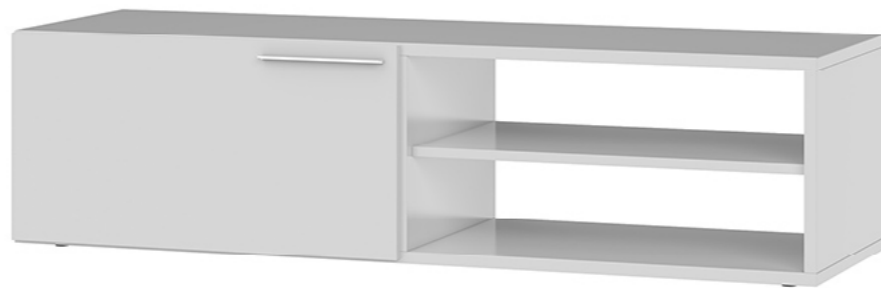

Meuble TV FOTV6670BO

Dimensions : W42 x D130 x H34,5

(FR) Meuble contemporain
Une tablette
Une porte battante
Ouverture type "push"
Poignée chromée

(GB) Contemporary furniture
One shelf
One swing door
Push to open
Chrome handle

Blanc
White