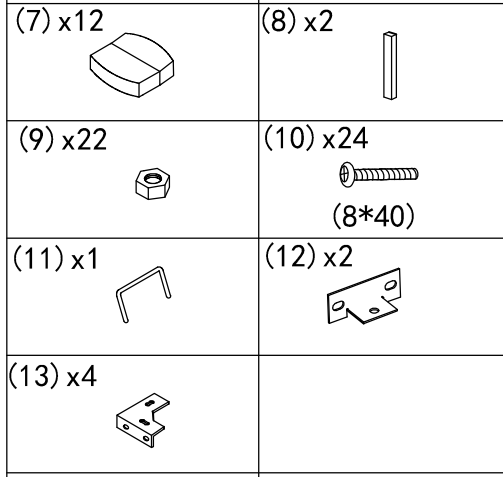

190cm

Toute casse des lattes de lit ne peut être prise en charge par la garantie du produit.
All broken slats are not cover by the product warranty.

Ax1 	Bx1 	6 	7
Cx2 	Dx1 		
Ex42 (8*20) 	Fx1 	8 	9
Gx4 	Hx1 		
Ix1 	Jx6 	10 	
Kx1 	Lx1 		
Mx4 	Nx2 	11 	
Ox2 	Px4 		
Qx18 85cm 	Rx2 (8*50) 	12 	
Sx5 	Tx1 		